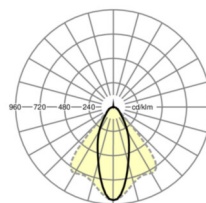

Przewody termoodporne z wbudowaną nieprzesuwaną 3-biegunową wtyczką szybkozłączki z beznarzędziowym wstępnym wyborem faz oraz palcem wyszukiwania

CHARAKTERYSTYKA

Numer katalogowy	18620204100
Numer EAN	4020863325917
Numer taryfy celnej	94051190
Znak jakości	IP 64, Klasa ochrony I, ENEC10 VDE, F, D, HACCP DIN10500/Żywność/IFS-przydatność do zastosowania/BRC, Indoor, CE
Klasa odporności IK	IK03 (-20°C bis 40°C)
Temperatura otoczenia	ta -20°C do 40°C
Okres gwarancji	5 lata
Możliwość dofinansowania ze środków państwowych	BEG – dofinansowanie do domów energooszczędnych (ważne tylko dla Niemiec)

ELEKTROTECHNIKA

Zasilacz	Elektroniczny sterownik (1 szt.)
Moc systemowa	37W
Napięcie sieciowe	230V/50Hz
Klasa efektywności energetycznej/Źródło światła	D

TECHNIKA ŚWIETLNA

Wyposażenie	LED, współczynnik oddawania barw/kolor światła CRI ≥ 80 / 4000K
Tolerancja koloru (MacAdam)	3SDCM
Bezpieczeństwo fotobiologiczne (Oprawa)	RG1
Nominalny strumień świetlny	6106lm
Trwałość LED	50000h L80/B10 (Tq 40°C)
Wydajność oprawy	163lm/W
Kąt rozsyłu światła	40° (C0) / 85° (C90)
UGR pop./pod.	18.7 / 20.5

DEEP-LINK

<https://www.regiolux.de/pl/article/18620204100>

Odkośnik	LED 6000lm 840
ηLB	100 %
Φ ↓/↑	99 % / 1 %
UGR pop./pod.	18.7 / 20.5