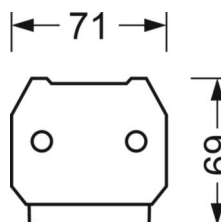

## DEEP-LINK

<https://www.regiolux.de/pl/article/18620204100>

Odkośnik	LED 6000lm 840
ηLB	100 %
Φ ↓/↑	99 % / 1 %
UGR pop./pod.	18.7 / 20.5

**MECHANIKA**

Kolor obudowy	biały beskidzki RAL 9016
Wymiary (DxSzxW/ŚrxW)	1531mm x 55mm x 37mm
Masa (netto)	1.9kg
Rodzaj montażu	Montaż systemu szyn nośnych

**Wymiary**

L	1531 mm	Długość
B	55 mm	Szerokość
H	37 mm	Wysokość