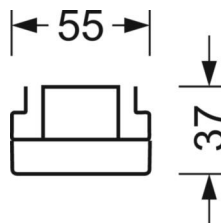

## TECHNIKA ŚWIETLNA

Wyposażenie	LED, współczynnik oddawania barw/kolor światła CRI ≥ 80 / 4000K
Tolerancja koloru (MacAdam)	3SDCM
Bezpieczeństwo fotobiologiczne (Oprawa)	RG1
Nominalny strumień świetlny	6106lm
Trwałość LED	50000h L80/B10 (Tq 40°C)
Wydajność oprawy	163lm/W
Kąt rozsyłu światła	40° (C0) / 85° (C90)
UGR pop./pod.	18.7 / 20.5

## DEEP-LINK

<https://www.regiolux.de/pl/article/18620204100>

Odkośnik	LED 6000lm 840
ηLB	100 %
Φ ↓/↑	99 % / 1 %
UGR pop./pod.	18.7 / 20.5

**MECHANIKA**

Kolor obudowy	biały beskidzki RAL 9016
Wymiary (DxSzxW/ŚrxW)	1531mm x 55mm x 37mm
Masa (netto)	1.9kg
Rodzaj montażu	Montaż systemu szyn nośnych

**Wymiary**

L	1531 mm	Długość
B	55 mm	Szerokość
H	37 mm	Wysokość